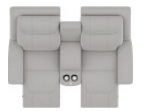

CH Console Loveseat Pwr Recl HR
78 x 42 x 41"
198 x 107 x 105 cm