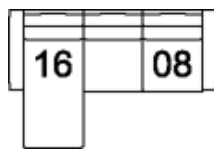

**22 Sofabed 60"**  
84 x 38 x 34"  
214 x 97 x 87 cm  
IA: 64" / 163 cm

**33 Swivel Chair**  
38 x 38 x 35"  
97 x 97 x 89 cm  
IA: 18" / 46 cm

**35 RHF Corner Chaise**  
**36 LHF Corner Chaise**  
84 x 38 x 34"  
214 x 97 x 87 cm

**40 RHF Sofa Split**  
**39 LHF Sofa Split**  
89 x 38 x 34"  
227 x 97 x 87 cm

**62 Pushback Chair**  
39 x 38 x 37"  
98 x 96 x 94 cm  
IA: 21" / 54 cm

POPULAR CONFIGURATIONS

**12/35**  
115 x 84"  
293 x 214 cm

**07/35**  
92 x 84"  
234 x 214 cm

**16/08**  
84 x 60"  
214 x 153 cm

DIMENSIONS

Seat Depth: 21" / 54 cm  
Seat Height: 18" / 46 cm  
Arm Depth: 24" / 61 cm  
Arm Height: 25" / 64 cm

Dimensions shown as Width x Depth x Height.