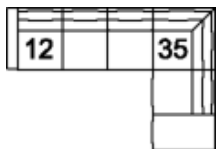

**11 Corner Square**  
38 x 38 x 34"  
96 x 97 x 87 cm

**13 RHF Sofa**  
**12 LHF Sofa**  
77 x 38 x 34"  
196 x 97 x 87 cm

**14 Armless Loveseat**  
46 x 38 x 34"  
117 x 97 x 87 cm

**15 RHF Chaise**  
**16 LHF Chaise**  
30 x 60 x 34"  
77 x 153 x 87 cm

**22 Sofabed 60"**  
84 x 38 x 34"  
214 x 97 x 87 cm  
IA: 64" / 163 cm

**33 Swivel Chair**  
38 x 38 x 35"  
97 x 97 x 89 cm  
IA: 18" / 46 cm

**35 RHF Corner Chaise**  
**36 LHF Corner Chaise**  
84 x 38 x 34"  
214 x 97 x 87 cm

**40 RHF Sofa Split**  
**39 LHF Sofa Split**  
89 x 38 x 34"  
227 x 97 x 87 cm

**62 Pushback Chair**  
39 x 38 x 37"  
98 x 96 x 94 cm  
IA: 21" / 54 cm

POPULAR CONFIGURATIONS

**12/35**  
115 x 84"  
293 x 214 cm

**07/35**  
92 x 84"  
234 x 214 cm

**16/08**  
84 x 60"  
214 x 153 cm

DIMENSIONS

Seat Depth: 21" / 54 cm  
Seat Height: 18" / 46 cm  
Arm Depth: 24" / 61 cm  
Arm Height: 25" / 64 cm

Dimensions shown as Width x Depth x Height.