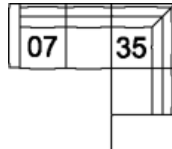

**22 Sofabed 60"**  
84 x 38 x 34"  
214 x 97 x 87 cm  
IA: 64" / 163 cm

**33 Swivel Chair**  
38 x 38 x 35"  
97 x 97 x 89 cm  
IA: 18" / 46 cm

**35 RHF Corner Chaise**  
**36 LHF Corner Chaise**  
84 x 38 x 34"  
214 x 97 x 87 cm

**40 RHF Sofa Split**  
**39 LHF Sofa Split**  
89 x 38 x 34"  
227 x 97 x 87 cm

**62 Pushback Chair**  
39 x 38 x 37"  
98 x 96 x 94 cm  
IA: 21" / 54 cm

POPULAR CONFIGURATIONS

**12/35**  
115 x 84"  
293 x 214 cm

**07/35**  
92 x 84"  
234 x 214 cm

**16/08**  
84 x 60"  
214 x 153 cm

DIMENSIONS

Seat Depth: 21" / 54 cm  
Seat Height: 18" / 46 cm  
Arm Depth: 24" / 61 cm  
Arm Height: 25" / 64 cm

Dimensions shown as Width x Depth x Height.