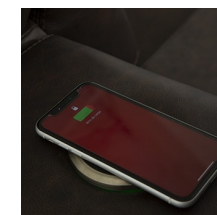

APPUI-TÊTE
RÉGLABLE

CHARGEMENT
SANS FIL

TABLE PIVOTANTE
POUR
ORDINATEUR
PORTABLE

MOUSSE
PREMIUM
STANDARD

LES OPTIONS

Métal noir
Pied chromé
Nickel noir
Table pivotante
Porte-gobelet LED noir
Porte-gobelet en acier inoxydable
Porte-gobelet en laiton antique
Porte-gobelet noir mat
Table en métal avec œillet
Table noire avec œillet

Les coussins de siège attachés sont dotés d'un noyau en mousse haute résilience et haute densité avec une enveloppe en polyester
Coussins de dossier serrés avec âme en mousse de haute qualité enveloppée de polyester
Suspension arrière : sangle élastique 100 % de qualité supérieure pour offrir un confort et un soutien constants.
Suspension du siège : sangles élastiques 100 % de qualité supérieure, conçues pour offrir un confort et une endurance constants.